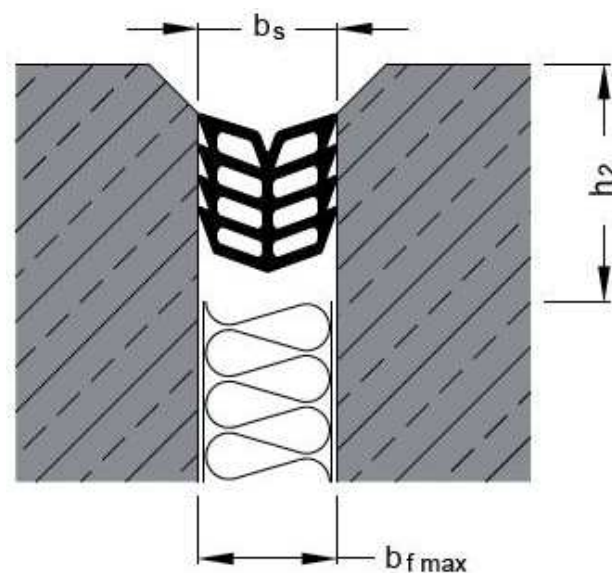

### FB 20

**Vysoce kvalitní EPDM materiál**

Odolný proti opotřebení a teplotě (-30°C až +120°C)

**Snadná instalace, bezpečné upevnění a dobrá vodotěsnost**  
díky speciální konstrukci bočního ozubení

**Vysoká trvanlivost**

díky vynikající trvalé elasticitě EPDM materiálu

**Vynikající zvuková a tepelná izolace**

díky speciálnímu pěnovému designu profilů

Profil	Šířka spáry $b_s$ [mm]	Minimální hloubka spáry $h_2$ [mm]	Celkový pohyb [mm]
FB 20/1518	10	25	6
FB 20/1820	12	25	6
FB 20/2122	15	30	7
FB 20/2422	18	30	7
FB 20/3028	20	35	12
FB 20/4030	28	45	14
FB 20/5038	35	55	20
FB 20/6048	45	65	20

Standardní barvy: černá, šedá

Výrobní délka: 20 m

FB 20/1518

FB 20/1820

FB 20/2122

FB 20/2422

FB 20/3028

FB 20/4030