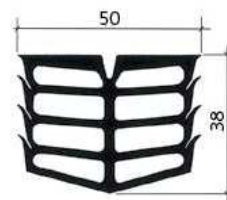

díky vynikající trvalé elasticitě EPDM materiálu

**Vynikající zvuková a tepelná izolace**

díky speciálnímu pěnovému designu profilů

Profil	Šířka spáry $b_s$ [mm]	Minimální hloubka spáry $h_2$ [mm]	Celkový pohyb [mm]
FB 20/1518	10	25	6
FB 20/1820	12	25	6
FB 20/2122	15	30	7
FB 20/2422	18	30	7
FB 20/3028	20	35	12
FB 20/4030	28	45	14
FB 20/5038	35	55	20
FB 20/6048	45	65	20

Standardní barvy: černá, šedá

Výrobní délka: 20 m

FB 20/1518

FB 20/1820

FB 20/2122

FB 20/2422

FB 20/3028

FB 20/4030