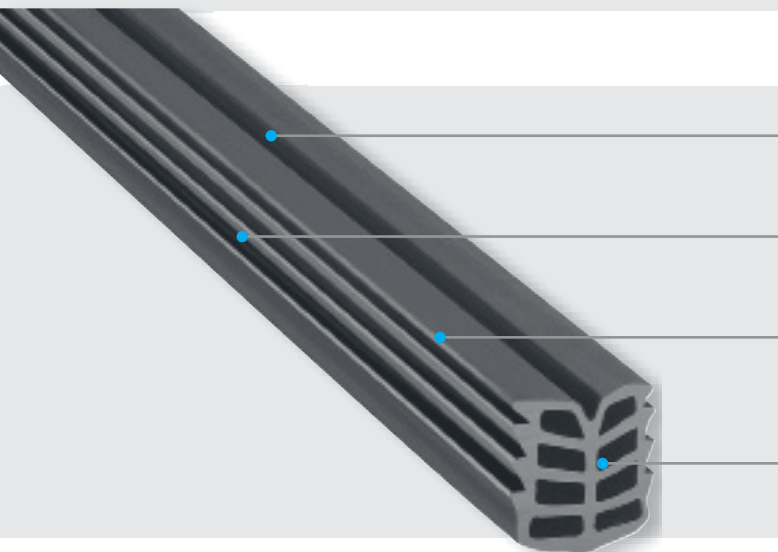

## Stěnové a stropní profily

### FB 20

**Vysoce kvalitní EPDM materiál**

Odolný proti opotřebení a teplotě (-30°C až +120°C)

**Snadná instalace, bezpečné upevnění a dobrá vodotěsnost**  
díky speciální konstrukci bočního ozubení

**Vysoká trvanlivost**

díky vynikající trvalé elasticitě EPDM materiálu

**Vynikající zvuková a tepelná izolace**

díky speciálnímu pěnovému designu profilů

Profil	Šířka spáry $b_s$ [mm]	Minimální hloubka spáry $h_2$ [mm]	Celkový pohyb [mm]
FB 20/1518	10	25	6
FB 20/1820	12	25	6
FB 20/2122	15	30	7
FB 20/2422	18	30	7
FB 20/3028	20	35	12
FB 20/4030	28	45	14
FB 20/5038	35	55	20
FB 20/6048	45	65	20

Standardní barvy: černá, šedá

Výrobní délka: 20 m

FB 20/1518

FB 20/1820

FB 20/2122

FB 20/2422

FB 20/3028

FB 20/4030