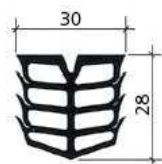

Standardní barvy: černá, šedá

Výrobní délka: 20 m

FB 20/1518

FB 20/1820

FB 20/2122

FB 20/2422

FB 20/3028

FB 20/4030