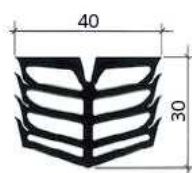

díky vynikající trvalé elasticitě EPDM materiálu

**Vynikající zvuková a tepelná izolace**

díky speciálnímu pěnovému designu profilů

Profil	Šířka spáry $b_s$ [mm]	Minimální hloubka spáry $h_2$ [mm]	Celkový pohyb [mm]
FB 20/1518	10	25	6
FB 20/1820	12	25	6
FB 20/2122	15	30	7
FB 20/2422	18	30	7
FB 20/3028	20	35	12
FB 20/4030	28	45	14
FB 20/5038	35	55	20
FB 20/6048	45	65	20

Standardní barvy: černá, šedá

Výrobní délka: 20 m

FB 20/1518

FB 20/1820

FB 20/2122

FB 20/2422

FB 20/3028

FB 20/4030