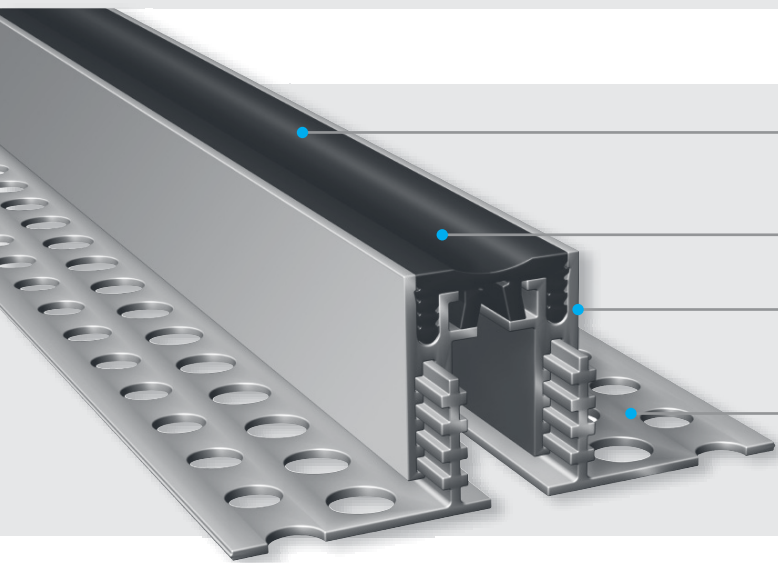

## FG 35

**Ohebná vysoce kvalitní elastomerová vložka**  
odolná proti opotřebení a klimatickým vlivům  
(-30 °C až +120 °C), vyměnitelná

**Hladký viditelný povrch pro snadné čištění**  
Antibakteriální a fyziologicky bezpečný

**Rychlá a snadná instalace**

Pevná a lehká kotvící hliníková ramena pro rychlou instalaci  
do vyrovnávacího potěru nebo dlážděných podlah

**Perforovaná kotvící ramena pro pevnou montáž**  
Pro bezpečné upevnění

**Flexibilní přizpůsobení podmínkám místa**  
K dispozici s nastavitelnou výškou instalace

Profil	Šířka spáry max. b <sub>r</sub> max [mm]	Celkový pohyb Δb <sub>r</sub> [mm]	Viditelná šířka profilu b <sub>s</sub> [mm]	Celková šířka profilu b <sub>t</sub> [mm]	Instalační výška h [mm]	Zatížení*  /  [kN]	Zatížení  [kN]
FG 35/15	30	6 (± 3)	35	108	15	30	-
FG 35/20	30	6 (± 3)	35	108	20	30	-
FG 35/25	30	6 (± 3)	35	108	25	30	-
FG 35/35	30	6 (± 3)	35	125	35	30	-
FG 35/50	30	6 (± 3)	35	125	50	30	-
FG 35/4055	30	6 (± 3)	35	108	40, 45, 50, 55	30	-
FG 35/6075	30	6 (± 3)	35	108	60, 65, 70, 75	30	-
FG 35/7590	30	6 (± 3)	35	108	75, 80, 85, 90	30	-
FG 35/90105	30	6 (± 3)	35	108	90, 95, 100, 105	30	-

\*není určen pro trvalé použití.

Pro instalaci na asfalt si vyžádejte naši technickou radu.

Standardní barvy: černá, šedá, hnědá, béžová

Výrobní délka: 4 m