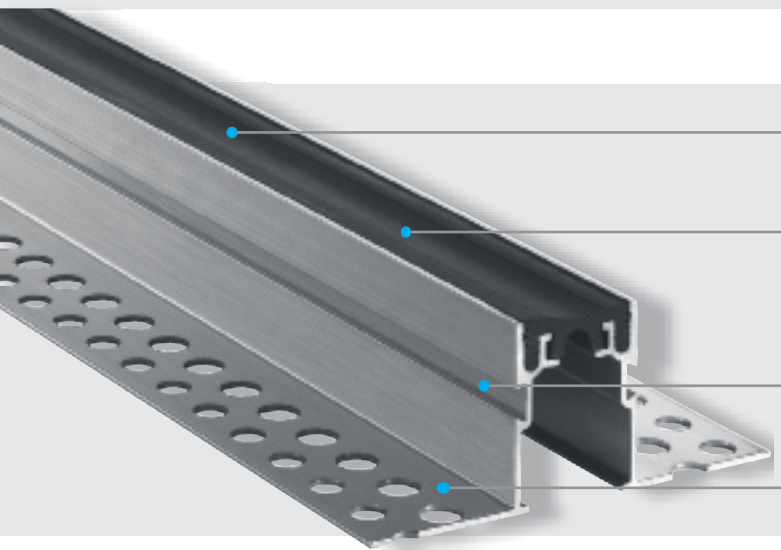

Profily do hygienického prostředí

FG 41

Ohebná vysoce kvalitní elastomerová vložka
odolná proti opotřebení a klimatickým vlivům
(-30 °C až +120 °C), vyměnitelná

Hladký viditelný povrch pro snadné čištění
Antibakteriální a fyziologicky bezpečný

Flexibilní přizpůsobení podmínkám místa
K dispozici s nastavitelnou výškou instalace

Rychlá a snadná instalace

Pevná a lehká kotvící hliníková ramena pro rychlou instalaci
do vyrovnávacího potěru nebo dlážděných podlah

Perforovaná kotvící ramena pro pevnou montáž
Pro bezpečné upevnění

Profil	Šířka spáry max. b_f max [mm]	Celkový pohyb Δb_f [mm]	Viditelná šířka profilu b_s [mm]	Celková šířka profilu b_t [mm]	Instalační výška h [mm]	Zatížení*  /  [kN]	Zatížení  [kN]
FG 41/15	35	6 (± 3)	41	114	15	30	-
FG 41/20	35	6 (± 3)	41	114	20	30	-
FG 41/25	35	6 (± 3)	41	114	25	30	-
FG 41/35	35	6 (± 3)	41	131	35	30	-
FG 41/50	35	6 (± 3)	41	131	50	30	-
FG 41/4055	35	6 (± 3)	41	114	40, 45, 50, 55	30	-
FG 41/6075	35	6 (± 3)	41	114	60, 65, 70, 75	30	-
FG 41/7590	35	6 (± 3)	41	114	75, 80, 85, 90	30	-
FG 41/90105	35	6 (± 3)	41	114	90, 95, 100, 105	30	-

*není určen pro trvalé použití.

Pro instalaci na asfalt si vyžádejte naši technickou radu.

Standardní barvy: černá, šedá, béžová

Výrobní délka: 4 m