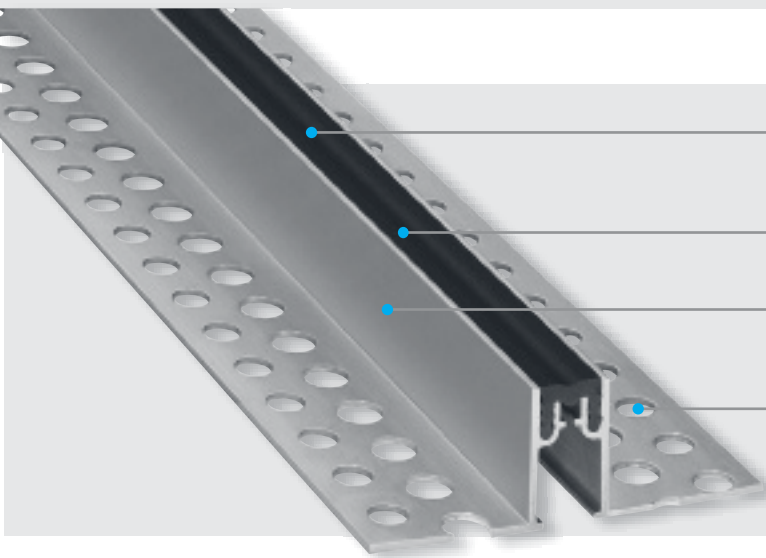

## FLG 21

**Ohebná vysoce kvalitní elastomerová vložka**  
odolná proti opotřebení a klimatickým vlivům  
(-30 °C až +120 °C), vyměnitelná

**Hladký viditelný povrch pro snadné čištění**  
Antibakteriální a fyziologicky bezpečný

**Rychlá a snadná instalace**

Pevná a lehká kotvící hliníková ramena pro rychlou instalaci  
do vyrovnávacího potěru nebo dlážděných podlah

**Perforovaná kotvící ramena pro pevnou montáž**  
Pro bezpečné upevnění

\*není určen pro trvalé použití.  
Pro instalaci na asfalt si vyžádejte naši technickou radu.

Standardní barvy: černá, šedá  
Výrobní délka: 4 m