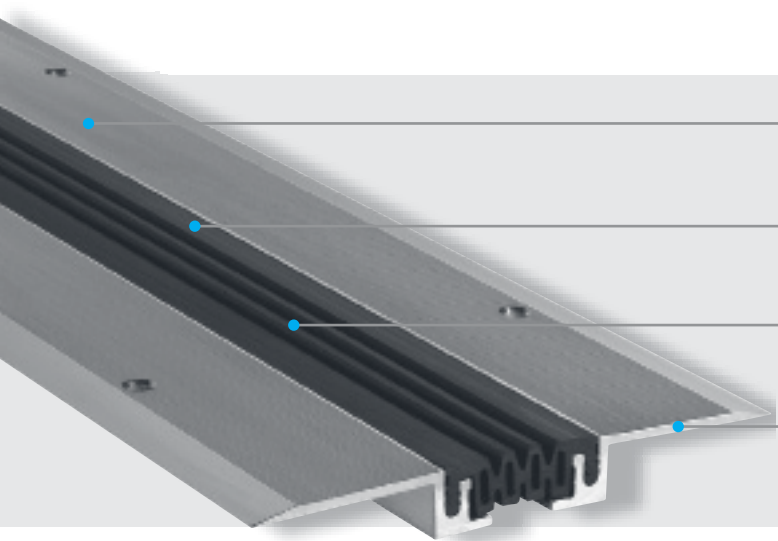

Profily pro rekonstrukce,  
renovace a modernizace

## FN 50 / FN 58 / FN 65 / FN 85

Protiskluzový povrch zajišťuje dobrou odolnost proti uklouznutí  
Speciální rýhovaný povrch, vhodný i pro sportovní prostory

Ohebná vysoce kvalitní elastomerová vložka  
odolná proti opotřebení a klimatickým vlivům  
(-30 °C až +120 °C), vyměnitelná

Úsporné řešení umístění vložky  
Vložku lze kdykoli vyměnit

Velmi rovný povrch  
Vynikající pro upevnění

Profil	Šířka spáry max. $b_f$ min [mm]	Celkový pohyb $\Delta b_f$ [mm]	Viditelná šířka profilu $b_s$ [mm]	Celková šířka profilu $b_t$ [mm]	Instalační výška $h$ [mm]	Viditelná tloušťka hliníkových ramen [mm]	Zatížení* 
FN 50	50	16 (± 8)	43	170	16	3	Chodci
FN 58	60	22 (± 11)	52	178	16	3	Chodci
FN 65	80	22 (± 11)	52	224	18	4	Chodci
FN 85	100	30 (± 15)	70	242	18	4	Chodci

\*Lehčí vozidla na vyžádání

Standardní barvy: černá, šedá, béžová

Výrobní délka: 4 m