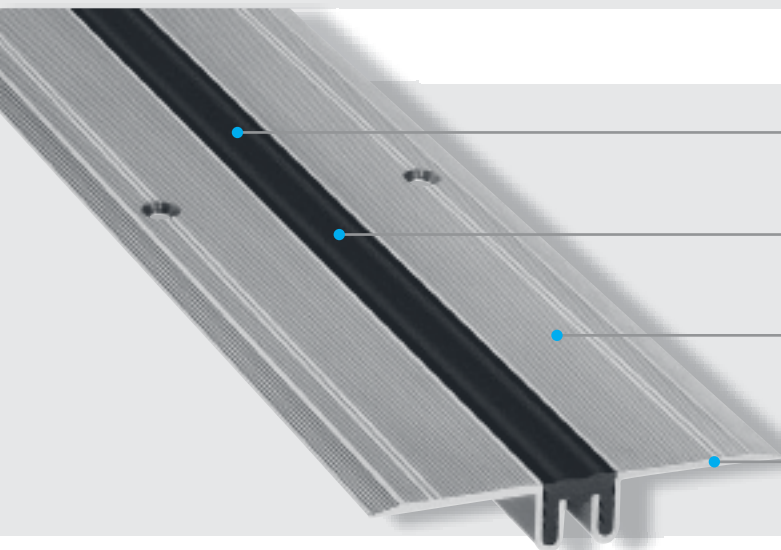

Profily do hygienického prostředí

FNG 20

Ohebná vysoce kvalitní elastomerová vložka
odolná proti opotřebení a klimatickým vlivům
(-30 °C až +120 °C), vyměnitelná

Úsporné řešení umístění vložky
Vložku lze kdykoli vyměnit

Protiskuzový povrch zajišťuje dobrou odolnost proti uklouznutí
Speciální rýhovaný povrch, vhodný i pro sportovní prostory

Velmi rovný povrch
Vynikající pro upevnění

Profil	Šířka spáry max. b_f min [mm]	Celkový pohyb Δb_f [mm]	Viditelná šířka profilu b_s [mm]	Celková šířka profilu b_t [mm]	Instalační výška h [mm]	Viditelná tloušťka hliníkových ramen [mm]	Zatížení* 
FNG 20	20	2 (± 1)	17	97	12	2	Chodci

*Lehčí vozidla na vyžádání

Standardní barvy: černá, šedá

Výrobní délka: 4 m