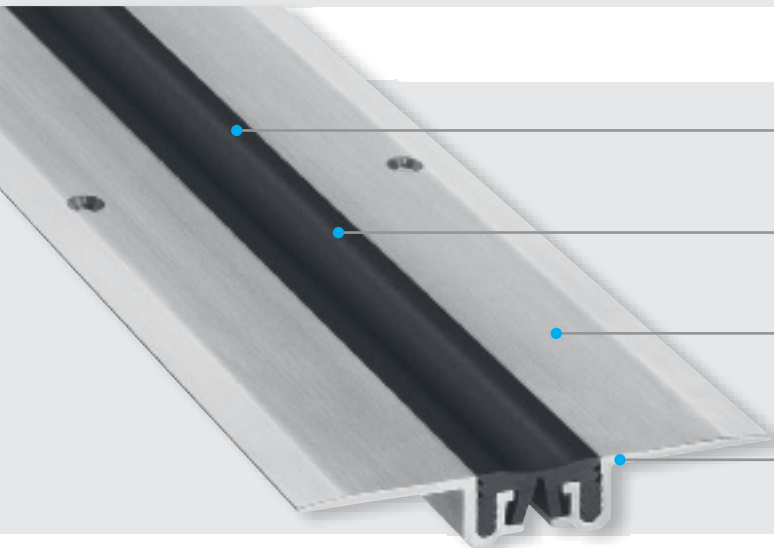

Profily do hygienického prostředí

FNG 35

Ohebná vysoce kvalitní elastomerová vložka
odolná proti opotřebení a klimatickým vlivům
(-30 °C až +120 °C), vyměnitelná

Úsporné řešení umístění vložky
Vložku lze kdykoli vyměnit

Protiskluzový povrch zajišťuje dobrou odolnost proti uklouznutí
Speciální rýhovaný povrch, vhodný i pro sportovní prostory

Velmi rovný povrch
Vynikající pro upevnění

Profil	Šířka spáry max. b_f min [mm]	Celkový pohyb Δb_f [mm]	Viditelná šířka profilu b_s [mm]	Celková šířka profilu b_t [mm]	Instalační výška h [mm]	Viditelná tloušťka hliníkových ramen [mm]	Zatížení* 
FNG35	35	6 (± 3)	30	112	13	2	Chodci

*Lehčí vozidla na vyžádání

Standardní barvy: černá, šedá, hnědá, béžová
Výrobní délka: 4 m