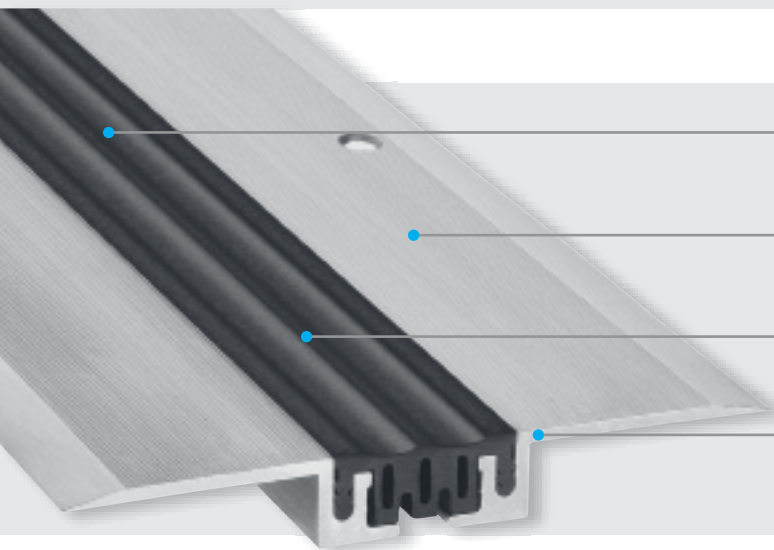

Profily do hygienického prostředí

FNG 50

Ohebná vysoce kvalitní elastomerová vložka odolná proti opotřebení a klimatickým vlivům (-30 °C až +120 °C), vyměnitelná

Protiskluzový povrch zajišťuje dobrou odolnost proti uklouznutí
Speciální rýhovaný povrch, vhodný i pro sportovní prostory

Úsporné řešení umístění vložky
Vložku lze kdykoli vyměnit

Velmi rovný povrch
Vynikající pro upevnění

Profil	Šířka spáry max. $b_f \text{ min}$ [mm]	Celkový pohyb Δb_f [mm]	Viditelná šířka profilu b_s [mm]	Celková šířka profilu b_t [mm]	Instalační výška h [mm]	Viditelná tloušťka hliníkových ramen [mm]	Zatížení* 
FNG 50	50	8 (± 4)	43	170	16	3	Chodci

*Lehčí vozidla na vyžádání

Standardní barvy: černá, šedá, béžová
Výrobní délka: 4 m