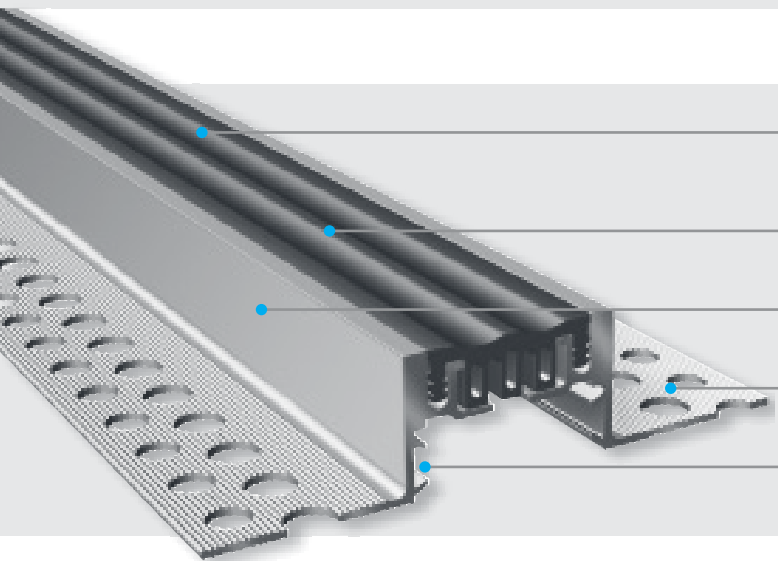

Profily do hygienického prostředí

FPG 55

Ohebná vysoce kvalitní elastomerová vložka
odolná proti opotřebení a klimatickým vlivům
(-30 °C až +120 °C), vyměnitelná

Hladký viditelný povrch pro snadné čištění
Antibakteriální a fyziologicky bezpečný

Vysoká nosnost díky robustní konstrukci
Pevná hliníková ramena

Perforovaná kotvící ramena pro pevnou montáž
Pro bezpečné upevnění

Rychlá a snadná instalace
Pevná a lehká kotvící hliníková ramena pro rychlou instalaci
do vyrovnávacího potěru nebo dlážděných podlah

*není určen pro trvalé použití.

Větší instalační výšky na vyžádání. Pro instalaci na asfalt si vyžádejte naši technickou radu.

Standardní barvy: černá, šedá, béžová

Výrobní délka: 4 m