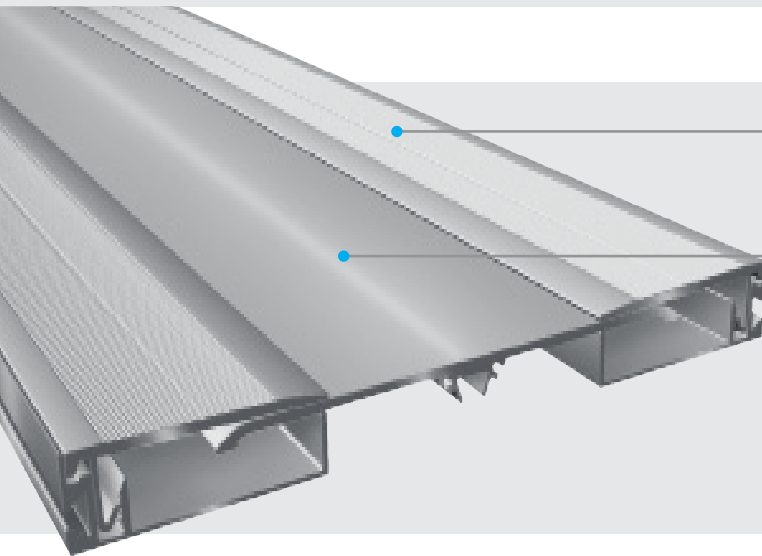

## Stěnové a stropní profily

## Pevný celokovový profil

Odolný proti opotřebení, bezúdržbový, trvanlivý

## Velká kapacita pohybu

Designed for movement up to 100 mm

## Rychlá a snadná instalace

Profil	Šířka spáry max. $b_f \text{ max}$ [mm]	Celkový pohyb $\Delta b_f$ [mm]	Viditelná šířka profilu $b_s$ [mm]	Celková šířka profilu $b_t$ [mm]	Instalační výška $h$ [mm]
WP 255/22	110	100 ( $\pm 50$ )	255	255	22
WP 255/22 E2 (rohová verze)	205	100 ( $\pm 50$ )	255	277	22