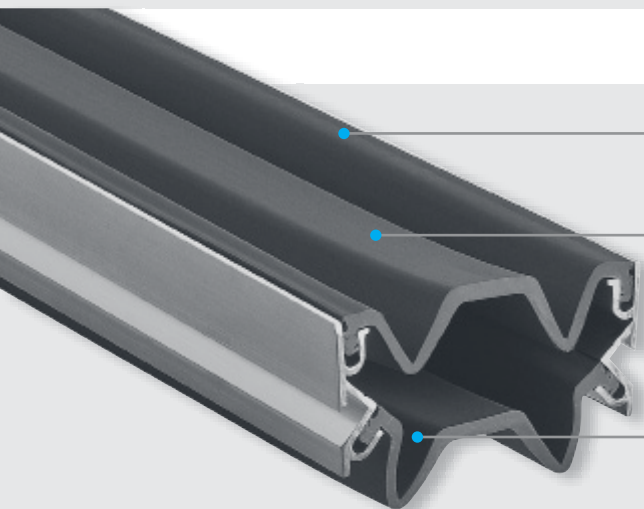

Stěnové a stropní profily

WPK 100

Malá pohledová šířka

for fixing inside the joint for flush installation in walls- and ceilings

Ohebná vysoce kvalitní elastomerová vložka
odolná proti opotřebení a klimatickým vlivům
(-30 °C až +120 °C), vyměnitelná

Instalační nástroj dostupný na vyžádání

Na vyžádání se dodává bez sekundárního těsnění
např. pro interní použití

Profil	Šířka spáry max. $b_f \text{ max}$ [mm]	Celkový pohyb Δb_f [mm]	Viditelná šířka profilu b_s [mm]	Celková šířka profilu b_t [mm]	Instalační výška h [mm]
WPK 100	100	100 (± 50)	100	100	46

Pokud požadujete větší délku než 4 m potom musíte uvést přesné rozměry.

Standardní barvy: černá, šedá

Výrobní délka: 4 m