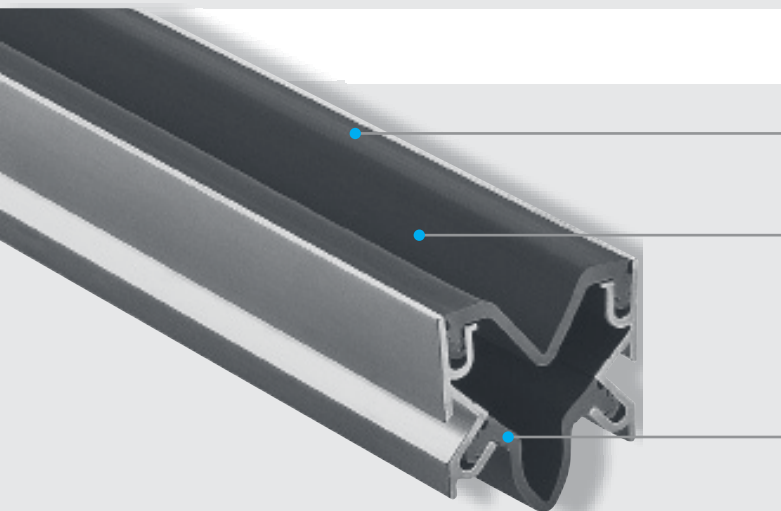

Stěnové a stropní profily

WPK 50

Malá pohledová šířka

for fixing inside the joint for flush installation in walls- and ceilings

Ohebná vysoce kvalitní elastomerová vložka odolná proti opotřebení a klimatickým vlivům (-30 °C až +120 °C), vyměnitelná

Instalační nástroj dostupný na vyžádání

Na vyžádání se dodává bez sekundárního těsnění např. pro interní použití

Profil	Šířka spáry max. $b_f \text{ max}$ [mm]	Celkový pohyb Δb_f [mm]	Viditelná šířka profilu b_s [mm]	Celková šířka profilu b_t [mm]	Instalační výška h [mm]
WPK 50	50	45 (-20/ +25)	50	50	46

Pokud požadujete větší délku než 4 m potom musíte uvést přesné rozměry.

Standardní barvy: černá, šedá

Výrobní délka: 4 m